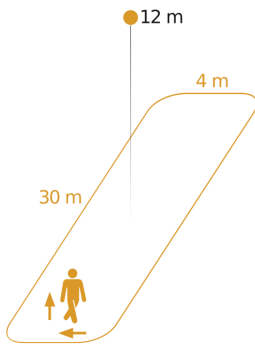

IS 345 MX Highbay

PF - op de muur vierkant
EAN 4007841 010522
art.nr. 010522

Registratiebereik