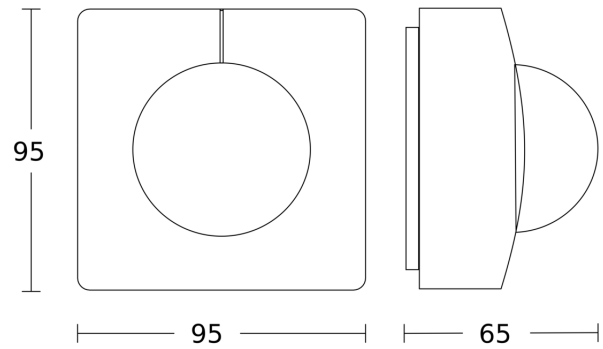

Technische gegevens

Afmetingen (L x B x H)	65 x 95 x 95 mm	Led-lampen > 8 W	600 W
Fabrieksgarantie	5 jaar	Capacitieve belasting in µF	176 µF
Instellingen via	Afstandsbediening, Potentiometers, Smart Remote	Technologie, sensoren	passief infrarood, Lichtsensor
Met afstandsbediening	Nee	Montagehoogte	4,00 – 16,00 m
Variante	PF - op de muur vierkant	Montagehoogte max.	16,00 m
VPE1, EAN	4007841010522	Optimale montagehoogte	12 m
Uitvoering	Bewegingsmelder	Registratiehoek	Gang, 360 °
Toepassing, plaats	Binnen	Openingshoek	90 °
Toepassing, ruimte	stellingmagazijn, Binnen	Onderkruipbescherming	Ja
kleur	wit	verkleining van de registratiehoek per segment mogelijk	Ja
Kleur, RAL	9003	Elektronische instelling	Nee
Incl. hoekwandhouder	Nee	Mechanische instelling	Nee
Montageplaats	plafond	Reikwijdte radiaal	30 x 4 m (120 m ²)
Montage	Op de muur, Plafond	Reikwijdte tangential	30 x 4 m (120 m ²)
Bescherming	IP54	schakelzones	280 schakelzones
Omgevingstemperatuur	-20 – 50 °C	Functies	Normaal- / testbedrijf, Handmatig ON / ON-OFF

Toebehoren

EAN 4007841 009151	Afstandsbediening Smart Remote
EAN 4007841 559410	Service-afstandsbediening RC8
EAN 4007841 056711	Zwart paneel voor IR sensoren

IS 345 MX Highbay

PF - op de muur vierkant
EAN 4007841 010522
art.nr. 010522

Registratiebereik

Maten

Mogelijke montagehoogte: 4,00 m - 16,00 m
Oranje: radiaal en tangentiaal

aansluitschema Master